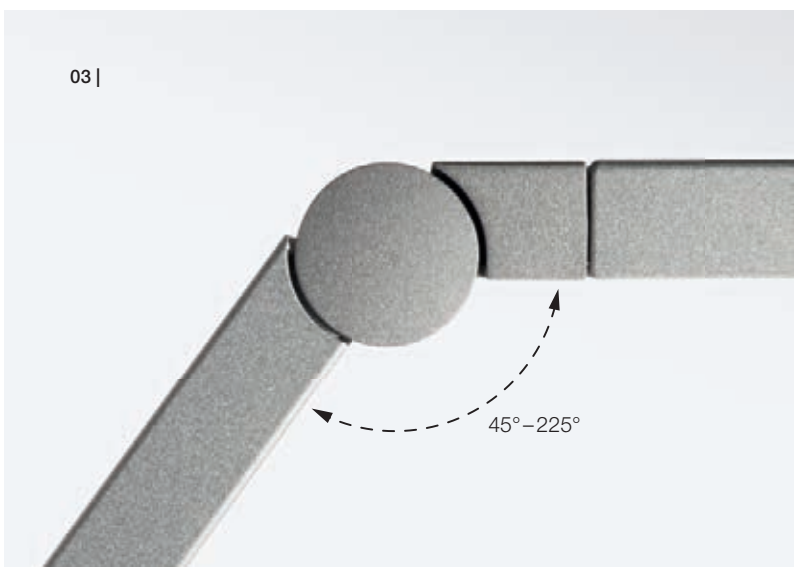

TABLE FEATURES

01 |

- 01 | Perfektes Temperaturmanagement für lange Lebensdauer der LEDs von deutlich über 50.000 Stunden
- 02 | Hohe Beleuchtungsstärken von 1.000 Lux bei 60 cm Höhe auf der Tischfläche
- 03 | Selbstarretierende Gelenke
- 04 | Einstellbare Farbtemperatur in drei Stufen (2.700/3.600/6.500 Kelvin)
- 05 | 2 warmweiße und 2 kaltweiße CREE Hochleistungs-LEDs, eng tolerierte Binnings für hohe Farbtreue, hohe Farbwiedergabe mit CRI $\geq$ 80

02 |

03 |