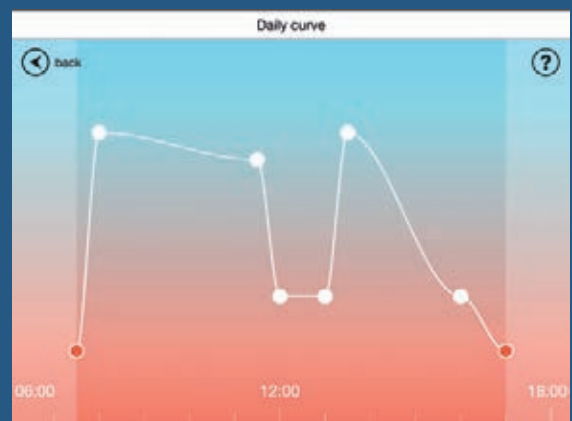

Nach Beantwortung fünf einfacher Fragen erzeugt die VITACORE®-App ein individuelles 24-Stunden-Lichtprofil:

1. Um wieviel Uhr beginnt Ihr Arbeitstag?
2. Um wieviel Uhr endet Ihr Arbeitstag?
3. Wann ist Ihre Mittagspause?
4. Wenn Sie Ihre Arbeitszeit frei wählen könnten, welche fünf aufeinanderfolgenden Stunden würden Sie wählen?
5. Zu welcher Tageszeit fühlen Sie sich am produktivsten?

iOS

Android

Die App steht als kostenloser Download für alle gängigen IOS- und Android-Smartphones und Tablet-PCs bereit.

Verbindungsaufbau
zwischen App und
Leuchte via Bluetooth

Abfrage der persönlichen
Parameter

Individuelle Anpassung
der persönlichen Tageskurve

Die VITACORE® Technologie und App unterscheidet sich je nach Modell.

*Alle LUCTRA® Leuchten werden in der
hauseigenen Manufaktur in Deutschland
mit größter Sorgfalt gefertigt und zu
100 % geprüft.*