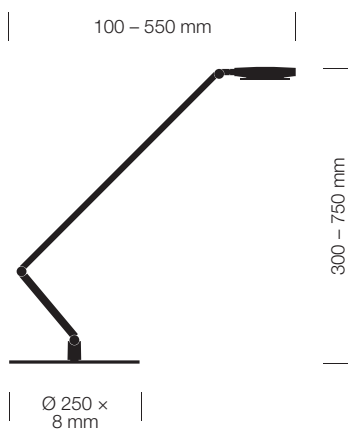

TABLE RADIAL

Auch das TABLE-Modell der RADIAL-Produktlinie ist konsequent auf die Bedürfnisse des Menschen am Büroarbeitsplatz zugeschnitten. Mit wenigen Ausstattungsausnahmen verfügt es deshalb über dieselben Verarbeitungsmerkmale wie das um zehn Zentimeter größere PRO-Modell und trägt dauerhaft dazu bei, dass die Arbeit leicht von der Hand geht.

Bedienung	per VITACORE® Elektronik
Einstellen der Lichtstärke	in 5 Stufen bis 1.000 Lux
Einstellen der Lichtfarbe	in 3 Stufen 2.700/3.600/6.500 Kelvin
Touch Panel	aus Acryl-Glas
Art.-Nr. mit Leuchtenfuß	9202
Farben	
	01 Schwarz
	02 Weiß
	23 Aluminium