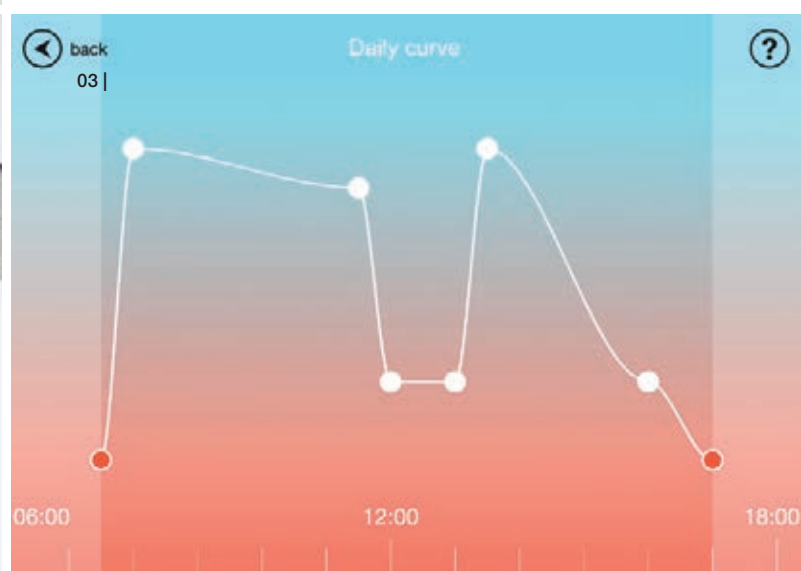

TABLE PRO FEATURES

01 |

- 01 | Stufenlos einstellbare Farbtemperatur von 2.700 bis 6.500 Kelvin, Boost-Funktion für kurzzeitige maximale Aktivierung, USB-Ladefunktion für Smartphone und Tablet
- 02 | Selbstarretierende Gelenke
- 03 | Anpassung der Farbtemperatur an den persönlichen Tagesrhythmus mit VITACORE® App
- 04 | Flexibilität durch verschiedene Befestigungsmöglichkeiten (Tischfuß, Klemme zur Tisch- und Wandbefestigung, Tischdorn)
- 05 | 2 warmweiße und 2 kaltweiße CREE Hochleistungs-LEDs, hohe Beleuchtungsstärken von 1.000 Lux bei 75 cm Höhe auf der Tischfläche, eng tolerierte Binnings für hohe Farbtreue, hohe Farbwiedergabe mit CRI ≥ 80 , perfektes Temperaturmanagement für lange Lebensdauer der LEDs von deutlich über 50.000 Stunden

02 |

03 |

04 |

05 |

TABLE LINEAR

Ob VITACORE® Touchfeld, High-End-LED-Technik oder präzise Verstellbarkeit dank hochwertiger Gelenke: Bei einer kompakten Höhe von 60 Zentimetern bietet das TABLE-Modell Vorzüge, die LUCTRA® zur idealen Arbeitsleuchte machen.