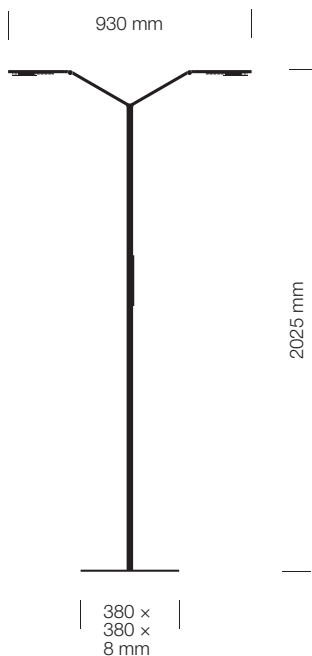

02 |

04 |

05 |

FLOOR TWIN LINEAR

Optimales Licht für bis zu zwei Arbeitsplätze, direkt oder indirekt – FLOOR TWIN LINEAR macht es möglich. Ein Höchstmaß an Flexibilität garantieren die einzeln verstellbaren Leuchtenköpfe, deren Lichtintensität und Farbtemperatur individuell auf die Bedürfnisse des jeweiligen Nutzers eingestellt werden können. So macht Teamarbeit noch mehr Spaß.