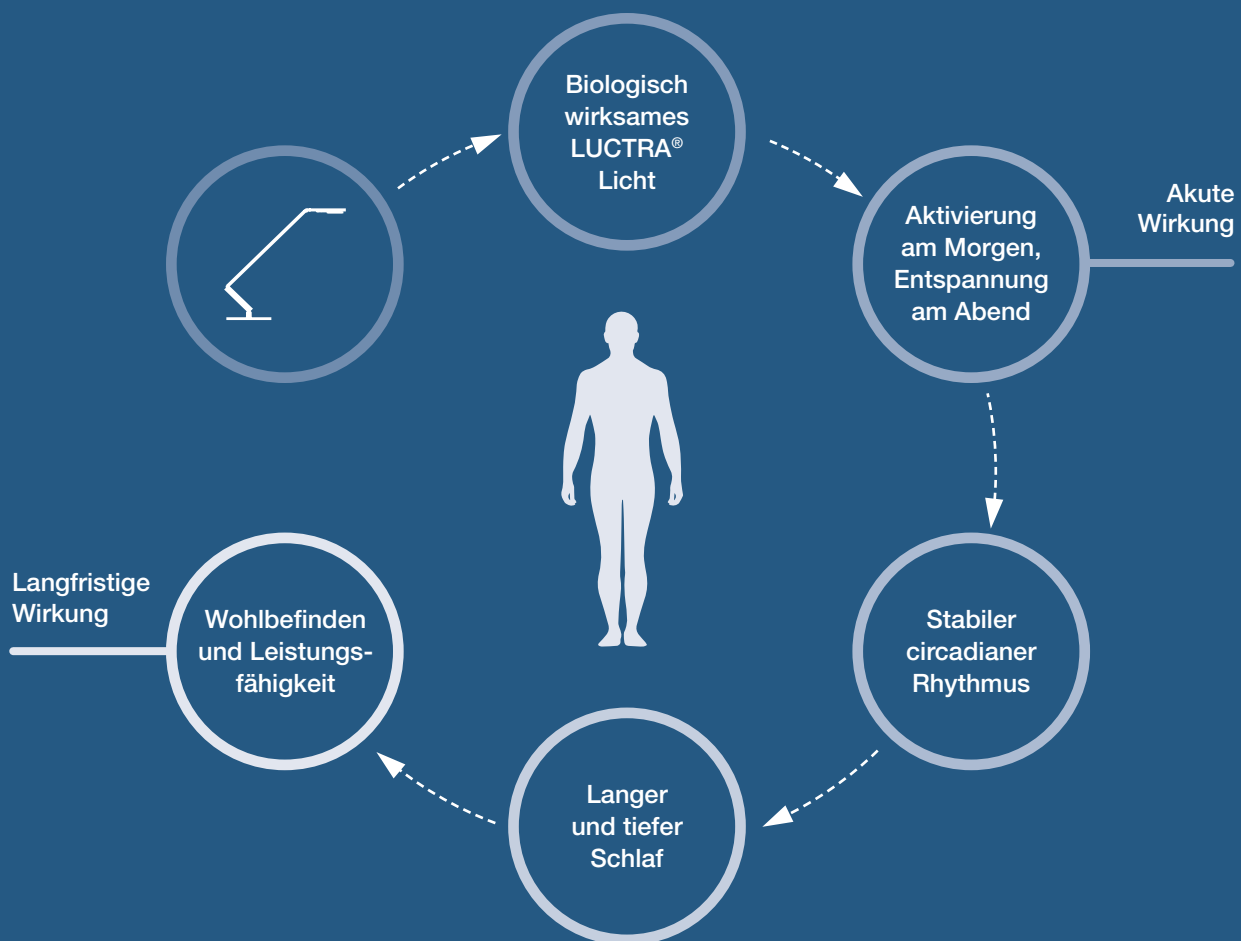

BIOLOGISCH WIRKSAMES LICHT STABILISIERT DIE INNERE UHR