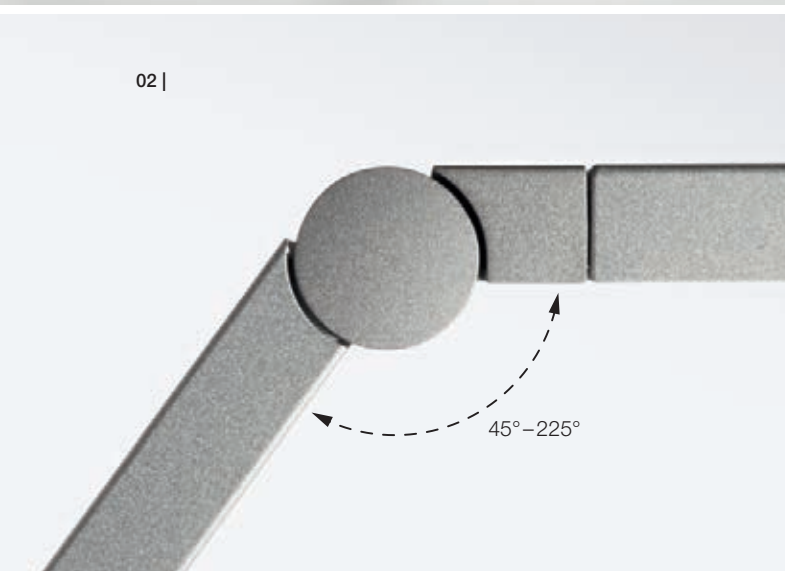

Bedienung	per VITACORE® Elektronik oder App
Einstellen der Lichtstärke	stufenlos bis 1.000 Lux
Einstellen der Lichtfarbe	stufenlos zwischen 2.700 und 6.500 Kelvin
Boost-Funktion	für maximale kalt-weiße Beleuchtung bei 1.000 Lux
USB-Ladeanschlüsse	2 Stück
Touch Panel	aus Glas
Art.-Nr. mit Leuchtenfuß	9216
Art.-Nr. mit Klemme	9218
Art.-Nr. mit Pin	9220
Farben	
	01 Schwarz
	02 Weiß
	23 Aluminium

02 |

03 |

04 |

05 |

TABLE LINEAR

Ob VITACORE® Touchfeld, High-End-LED-Technik oder präzise Verstellbarkeit dank hochwertiger Gelenke: Bei einer kompakten Höhe von 60 Zentimetern bietet das TABLE-Modell Vorzüge, die LUCTRA® zur idealen Arbeitsleuchte machen.