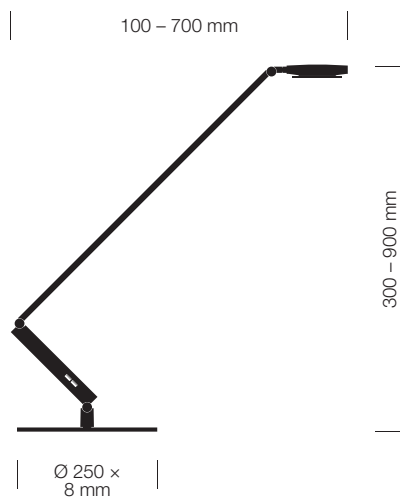

TABLE PRO RADIAL

Nicht nur Licht, auch Schönheit wirkt positiv auf den Menschen. Was als schön empfunden wird, ist jedoch genauso individuell verschieden wie der persönliche Tagesrhythmus mit seinen Hochs und Tiefs. TABLE PRO RADIAL ist die harmonisch runde Alternative zum progressiv geometrischen Design der LINEAR-Modelle. Außer der Optik gibt es keinen Unterschied: Auf die solide Verarbeitung ist ebenso Verlass wie auf den höchsten technischen Standard und die wohltuende Wirkung des Lichts.

Bedienung	per VITACORE® Elektronik oder App
Einstellen der Lichtstärke	stufenlos bis 1.000 Lux
Einstellen der Lichtfarbe	stufenlos zwischen 2.700 und 6.500 Kelvin
Boost-Funktion	für maximale kalt-weiße Beleuchtung bei 1.000 Lux
USB-Ladeanschlüsse	2 Stück
Touch Panel	aus Glas
Art.-Nr. mit Leuchtenfuß	9216
Art.-Nr. mit Klemme	9218
Art.-Nr. mit Pin	9220
Farben	
	01 Schwarz
	02 Weiß
	23 Aluminium