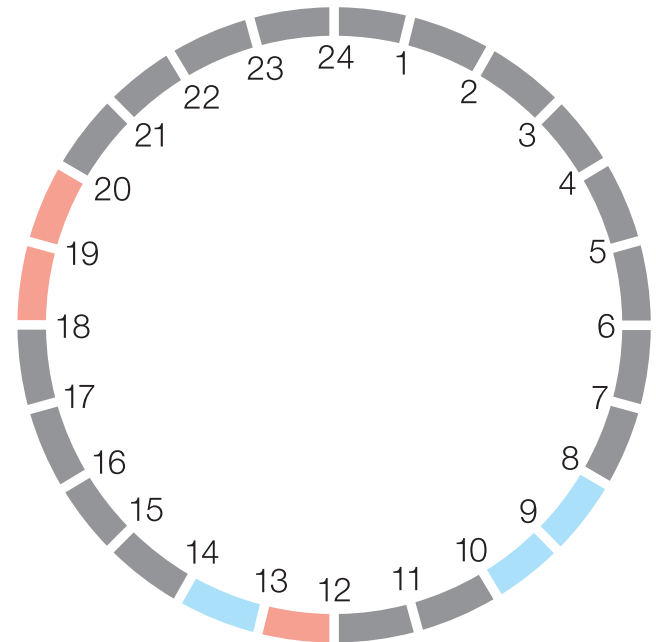

Gutes Licht hilft gesund zu bleiben. Das ideale Licht ist natürliches Sonnenlicht. In vier Millionen Jahren Evolution hat uns der Tag-Nacht-Wechsel geprägt. Dieser sehr zuverlässig wiederkehrende Rhythmus hat sich in unserer Biologie in Form eines Systems von inneren Uhren genetisch verankert. Dieses System regelt die biologischen Abläufe in unserem Körper und stimmt sie aufeinander ab. Der biologische Tagesrhythmus läuft „circadian“, also ungefähr taggleich ab. Störungen des circadianen Rhythmus können erhebliche Folgen haben, kurzfristig auf Wohlbefinden und Leistungsfähigkeit, langfristig auf die Gesundheit. Schlafstörungen, Gereiztheit und mangelnde Konzentration sind einige der unmittelbaren Folgen.

Licht ist der zentrale Taktgeber, der den inneren Rhythmus anregt und stabilisiert. Blau angereichertes, kalt-weißes Licht am Morgen macht wach, warm-weißes Licht mit erhöhtem Rotanteil am Abend ist das Signal zur Entspannung. Neben diesen kurzfristigen Wirkungen wird der circadiane Rhythmus auf Dauer stabilisiert. Dies führt zu mehr Wohlbefinden und in der Folge zu einer verbesserten Leistungsfähigkeit.

Das LUCTRA® LED Licht bildet das Farbspektrum des Sonnenlichts nahezu vollständig ab und ist damit in der Lage, auf den biologischen Rhythmus stabilisierend einzuwirken.

- Aktivierendes Licht mit 6.500 Kelvin
  Bläuliche Lichttemperatur
- Beruhigendes Licht mit 2.700 Kelvin
  Rötliche Lichttemperatur
- Beleuchtungsniveau an das persönliche Sehbedürfnis anpassen