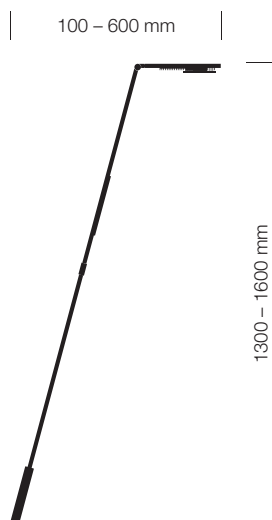

LUCTRA® FLEX

LUCTRA® FLEX ist die kabellose Leuchte mit biologisch wirksamem Licht für mobiles Arbeiten im Büro oder zu Hause. Vier Hochleistungs-LEDs werden für bis zu neun Stunden von dem integrierten Akku mit Energie versorgt. Der gummierte Standfuß und der höhenverstellbare Kantenschutz gewährleisten einen stabilen und sicheren Halt in allen Positionen. LUCTRA® FLEX schafft individuelle Freiheit, überall, ohne auf die hohe Qualität des LUCTRA® Lichts zu verzichten.

Bedienung	per VITACORE®-Elektronik
Einstellen der Lichtstärke	in 5 Stufen bis 1.000 Lux
Einstellen der Lichtfarbe	in 3 Stufen 2.700/3.600/6.500 Kelvin
Akkutechnik	mit Lithium-Ionen-Akku
Touch Panel	aus Acryl-Glas
Art.-Nr. mit Leuchtenfuß	9231
Farben	
	01 Schwarz
	02 Weiß
	09 Orange
	23 Aluminium