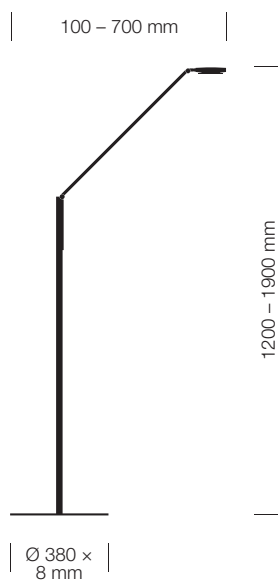

FLOOR RADIAL

Zurückhaltendes Design, intelligente Technik und hochwertige Materialien auf einer Maximalhöhe von 1,90 Meter: Wer die FLOOR RADIAL an seinem Schreibtisch nutzt, verlässt das Büro mit dem guten Gefühl, etwas geleistet zu haben und dennoch nicht erschöpft zu sein. Auch bei diesem Modell wird das VITACORE® Touchfeld nur dann sichtbar, wenn man es benötigt: So zeigt sich noch im kleinsten Detail, dass Leuchten von LUCTRA® etwas ganz Besonderes sind.

Bedienung	per VITACORE® Elektronik oder App
Einstellen der Lichtstärke	stufenlos bis 1.000 Lux
Einstellen der Lichtfarbe	stufenlos zwischen 2.700 und 6.500 Kelvin
Boost-Funktion	für maximale kalt-weiße Beleuchtung bei 1.000 Lux
USB-Ladeanschlüsse	2 Stück
Touch Panel	aus Glas
Art.-Nr. mit Leuchtenfuß	9236
Farben	
	01 Schwarz
	02 Weiß
	23 Aluminium