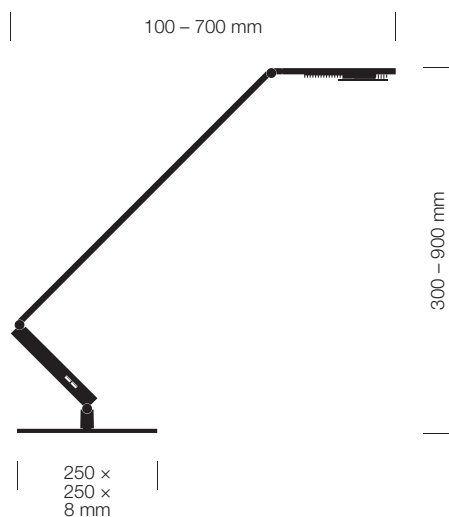

TABLE PRO LINEAR

So gelingt entspanntes Arbeiten: Bis ins kleinste Detail durchdacht und sorgfältig verarbeitet bietet das Modell TABLE PRO LINEAR einmaligen Komfort. Die markanten Köpfe mit ihren offenen Kühlrippen leiten die Temperatur der LEDs sehr effizient ab. Speziell entwickelte, selbstarretierende Gelenke bringen das Licht an jede gewünschte Position. So wohltuend wie das biologisch wirksame Licht ist das zurückgenommene geometrische Design der TABLE PRO LINEAR mit dem durchgängigen Aluprofil bei einer Höhe von 75 Zentimetern.