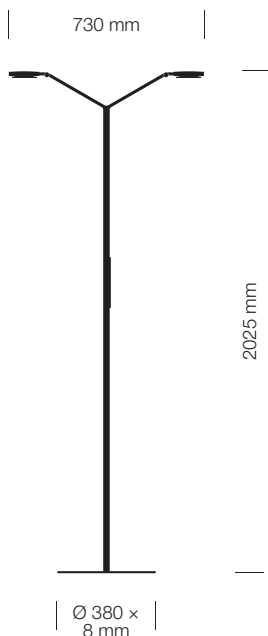

FLOOR TWIN RADIAL

Ausgeruht, leistungsstark, konzentriert und gut gelaunt – so erreicht man gemeinsam Großes. FLOOR TWIN RADIAL spendet für effiziente Teamarbeit genau das richtige Licht und leuchtet zwei Arbeitsplätze gleichzeitig aus. Die einzeln verstellbaren und individuell programmierbaren Leuchtenköpfe garantieren, dass jeder das Licht bekommt, das er gerade braucht – biologisch wirksam und im idealen Abstrahlwinkel.

Bedienung	per VITACORE® Elektronik oder App
Einstellen der Lichtstärke	stufenlos bis 1.000 Lux
Einstellen der Lichtfarbe	stufenlos zwischen 2.700 und 6.500 Kelvin
Switch-Funktion	zur getrennten Steuerung der Leuchtenköpfe
Touch Panel	aus Glas
Art.-Nr. mit Leuchtenfuß	9238
Farben	
	01 Schwarz
	02 Weiß
	23 Aluminium