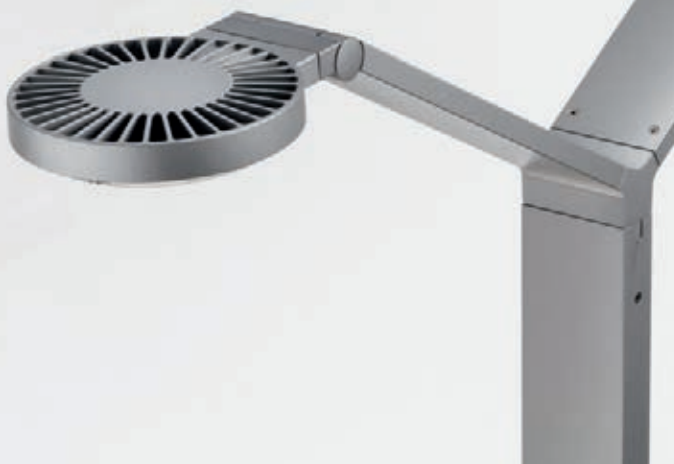

FLOOR TWIN FEATURES

01 |