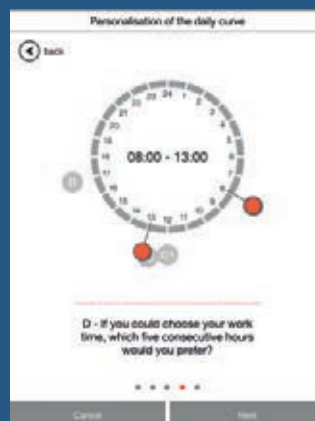

Abfrage der persönlichen
Parameter