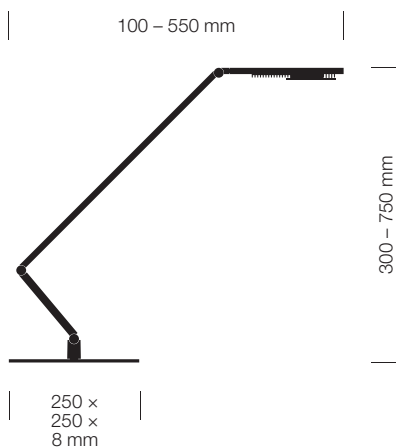

02 |

03 |

04 |

05 |

TABLE LINEAR

Ob VITACORE® Touchfeld, High-End-LED-Technik oder präzise Verstellbarkeit dank hochwertiger Gelenke: Bei einer kompakten Höhe von 60 Zentimetern bietet das TABLE-Modell Vorzüge, die LUCTRA® zur idealen Arbeitsleuchte machen.