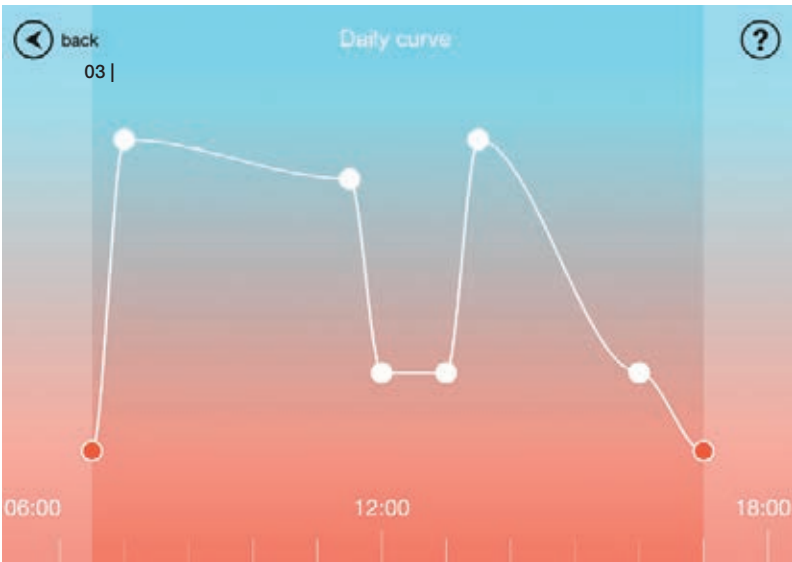

- 01 | Perfektes Temperaturmanagement für lange Lebensdauer der LEDs von deutlich über 50.000 Stunden
- 02 | Stufenlos einstellbare Farbtemperatur von 2.700 bis 6.500 Kelvin
- 03 | Anpassung der Farbtemperatur an den persönlichen Tagesrhythmus mit VITACORE® App
- 04 | Drehbare Köpfe für direkte und indirekte Beleuchtung, individuell einstell- und steuerbar
- 05 | Je 2 warmweiße und 2 kaltweiße CREE Hochleistungs-LEDs, hohe Beleuchtungsstärken von 1.000 Lux bei 110 cm Höhe über der Tischfläche, eng tolerierte Binnings für hohe Farbtreue, hohe Farbwiedergabe mit CRI $\geq$ 80

02 |