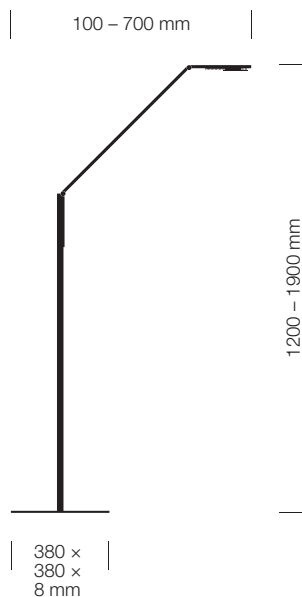

FLOOR LINEAR

Wer einen „Clean Desk“ bevorzugt, muss auf die Vorzüge von LUCTRA® nicht verzichten. Die Standleuchte FLOOR LINEAR leuchtet aus maximal 1,90 Meter Höhe jeden Arbeitsplatz so gleichmäßig aus wie alle LUCTRA® Modelle und setzt auch optisch Akzente. Die biologische Wirksamkeit des Lichts ist dank High-End-LED und VITACORE® Elektronik genauso gewährleistet wie der hohe Bedienkomfort der Leuchte.