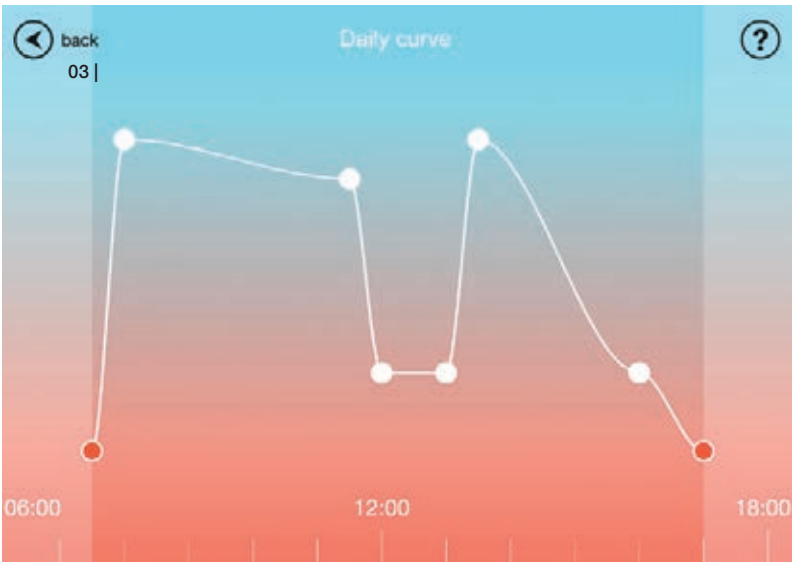

- 01 | Stufenlos einstellbare Farbtemperatur von 2.700 bis 6.500 Kelvin, Boost-Funktion für kurzzeitige maximale Aktivierung, USB-Ladefunktion für Smartphone und Tablet
- 02 | Selbstarretierende Gelenke
- 03 | Anpassung der Farbtemperatur an den persönlichen Tagesrhythmus durch VITACORE® App
- 04 | Perfektes Temperaturmanagement für lange Lebensdauer der LEDs von deutlich über 50.000 Stunden
- 05 | 2 warmweiße und 2 kaltweiße CREE Hochleistungs-LEDs, hohe Beleuchtungsstärken von 1.000 Lux bei 110 cm Höhe über der Tischfläche, eng tolerierte Binnings für hohe Farbtreue, hohe Farbwiedergabe mit CRI ≥ 80

02 |