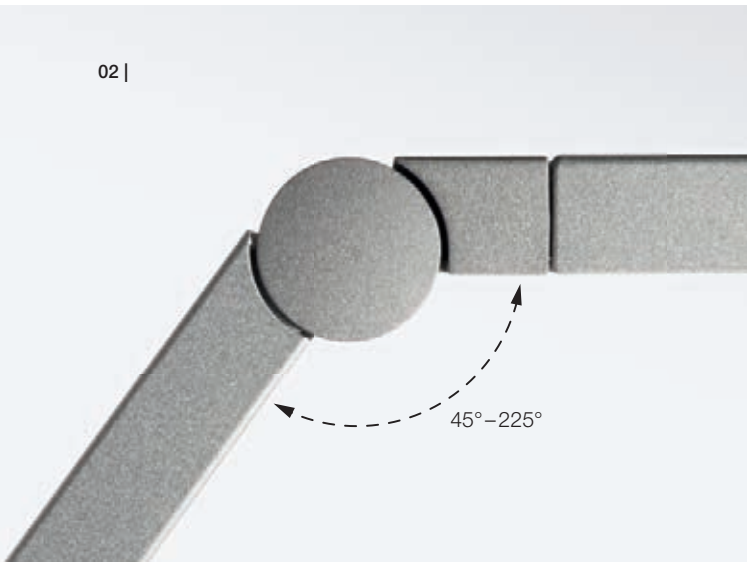

- 01 | Stufenlos einstellbare Farbtemperatur von 2.700 bis 6.500 Kelvin, Boost-Funktion für kurzzeitige maximale Aktivierung, USB-Ladefunktion für Smartphone und Tablet
- 02 | Selbstarretierende Gelenke
- 03 | Anpassung der Farbtemperatur an den persönlichen Tagesrhythmus durch VITACORE® App
- 04 | Perfektes Temperaturmanagement für lange Lebensdauer der LEDs von deutlich über 50.000 Stunden
- 05 | 2 warmweiße und 2 kaltweiße CREE Hochleistungs-LEDs, hohe Beleuchtungsstärken von 1.000 Lux bei 110 cm Höhe über der Tischfläche, eng tolerierte Binnings für hohe Farbtreue, hohe Farbwiedergabe mit CRI ≥ 80

02 |