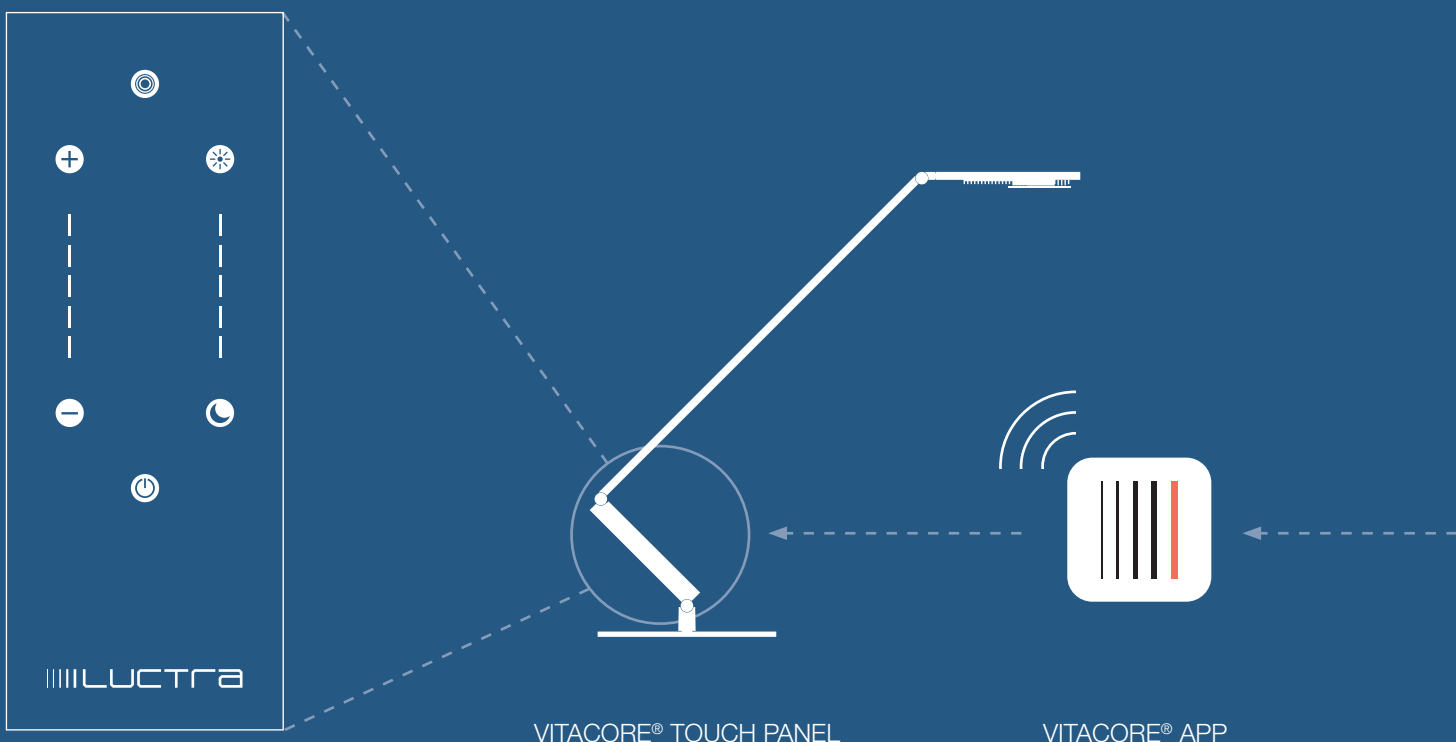

≈ 6.500 Kelvin

Die VITACORE® App simuliert die natürlichen Lichtveränderungen und macht LUCTRA® zu einem Lichtwerkzeug für moderne, flexible Office-Konzepte.

PERFEKTES INDIVIDUELLES LICHT

Dank der intelligenten VITACORE®-Elektronik lassen sich alle LUCTRA® Leuchten intuitiv bedienen: Lichtstärke und Lichtfarbe werden durch einfaches Berühren der Touch-Oberfläche stufenlos verstellt. Mit der VITACORE® App lässt sich darüber hinaus ein individuelles Lichtprofil erstellen und ein 24-Stunden-Lichtverlauf erzeugen, der den natürlichen Tagesverlauf durch die Variation der Lichtfarbe selbständig simuliert.

VITACORE® TECHNOLOGIE

Das Herzstück der LUCTRA® Leuchten ist die intelligente VITACORE® Elektronik.

Die Bedienoberfläche des Elektronikmoduls ist angenehm zurückhaltend gestaltet. Erst bei Berührung tritt sie in Erscheinung und bietet dem Nutzer einen intuitiven Zugang zu den LUCTRA® Funktionen. Hochwertige Bauteile kontrollieren präzise und zuverlässig die Leuchte. Lichtstärke und Lichtfarbe lassen sich mit hoher Genauigkeit durch einfaches Berühren der Touch-Oberfläche justieren.

VITACORE® ist zum Patent angemeldet.

VITACORE® APP

Die VITACORE® App macht aus LUCTRA® ein persönliches und flexibles Lichtwerkzeug.

Die App kommuniziert via Bluetooth mit der VITACORE® Elektronik. Entsprechend dem individuell hinterlegten Lichtprofil variiert die App selbständig die Lichtfarbe und simuliert so den natürlichen Tagesverlauf. Das Profil lässt sich jederzeit korrigieren und an das individuelle Empfinden anpassen. Das Lichtprofil bleibt in der App gespeichert und lässt sich auf jede LUCTRA® Leuchte übertragen. Damit ist LUCTRA® das ideale Lichtsystem für moderne Office-Konzepte mit flexiblen Arbeitsplätzen.