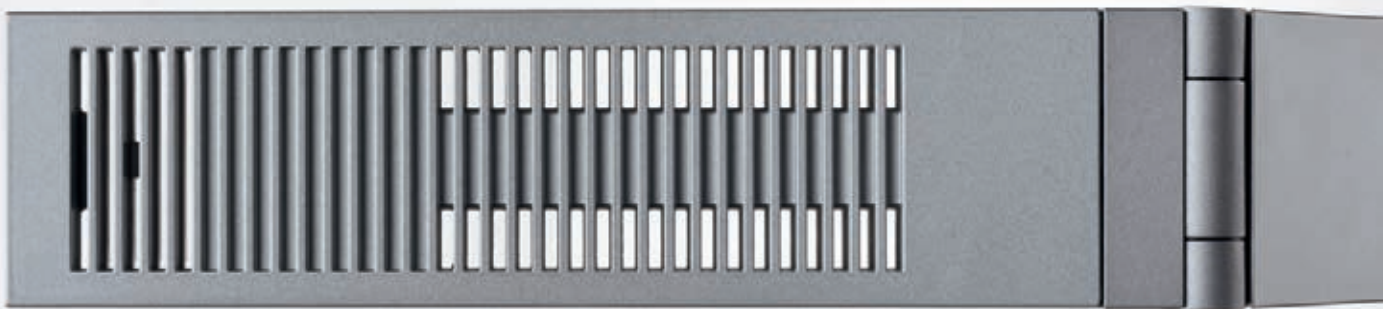

02 |

04 |

05 |

FLOOR TWIN LINEAR

Optimales Licht für bis zu zwei Arbeitsplätze, direkt oder indirekt – FLOOR TWIN LINEAR macht es möglich. Ein Höchstmaß an Flexibilität garantieren die einzeln verstellbaren Leuchtenköpfe, deren Lichtintensität und Farbtemperatur individuell auf die Bedürfnisse des jeweiligen Nutzers eingestellt werden können. So macht Teamarbeit noch mehr Spaß.

Bedienung	per VITACORE® Elektronik oder App
Einstellen der Lichtstärke	stufenlos bis 1.000 Lux
Einstellen der Lichtfarbe	stufenlos zwischen 2.700 und 6.500 Kelvin
Switch-Funktion	zur getrennten Steuerung der Leuchtenköpfe
Touch Panel	aus Glas
Art.-Nr. mit Leuchtenfuß	9237
Farben	
	01 Schwarz
	02 Weiß
	23 Aluminium