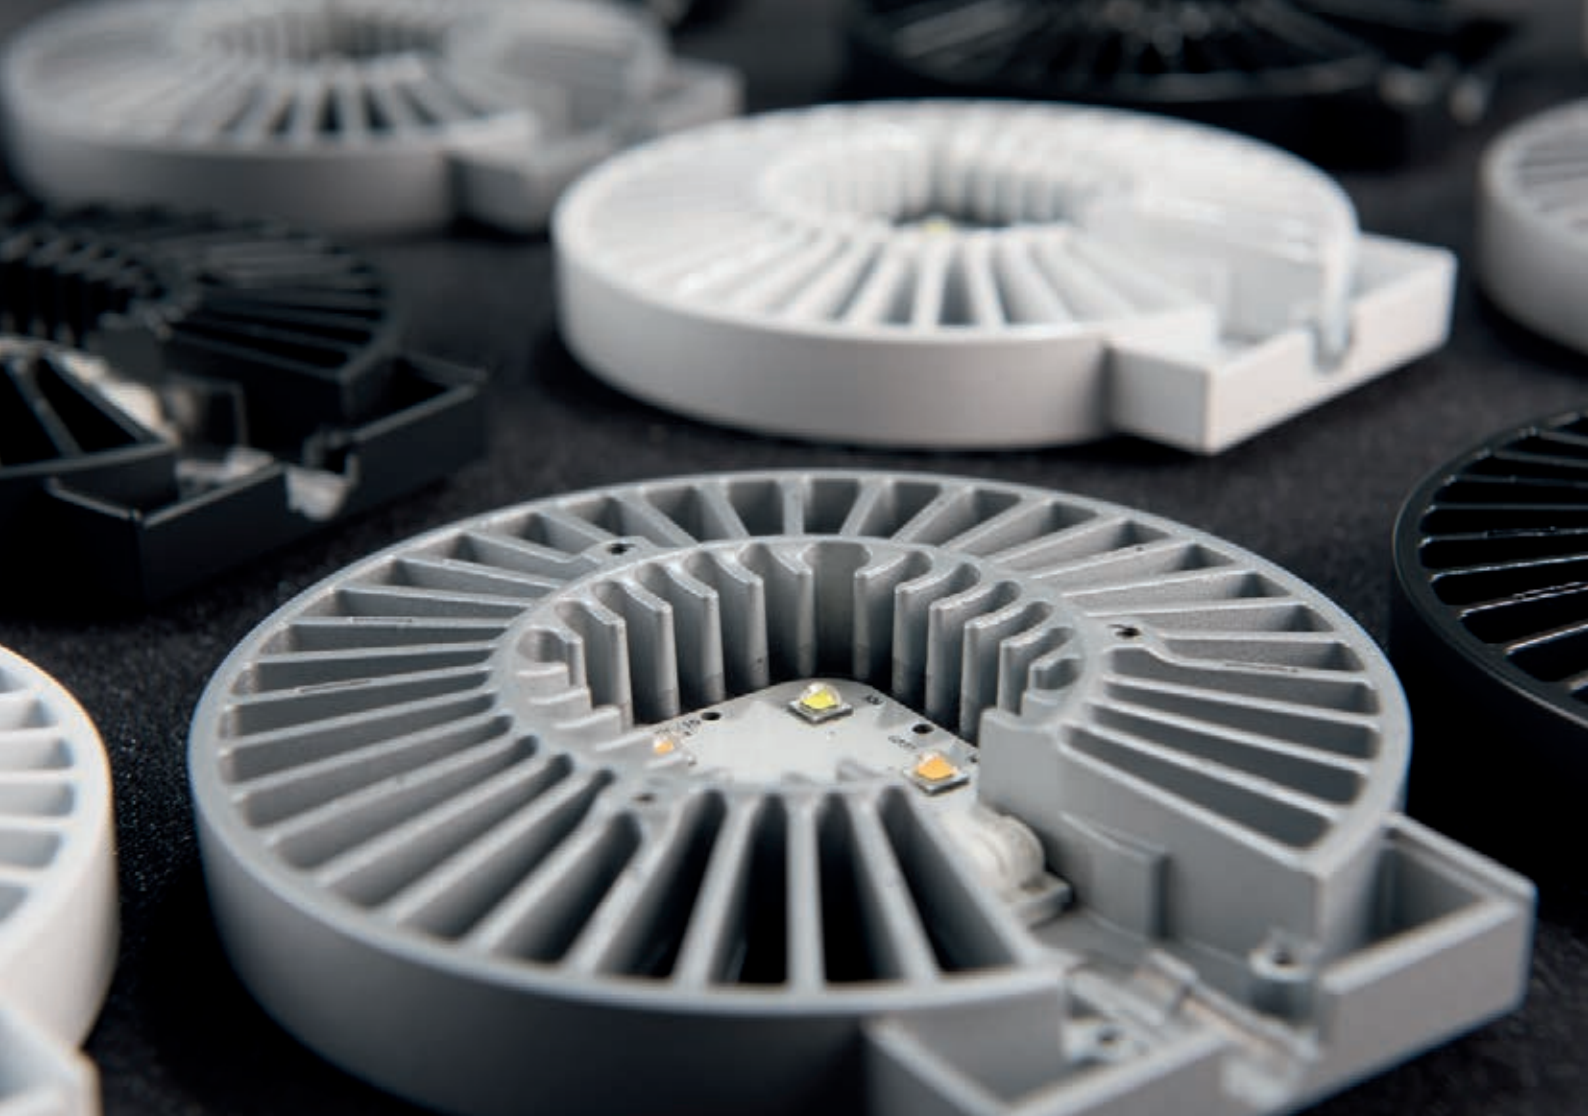

Individuelle Anpassung
der persönlichen Tageskurve

Die VITACORE® Technologie und App unterscheidet sich je nach Modell.

*Alle LUCTRA® Leuchten werden in der
hauseigenen Manufaktur in Deutschland
mit größter Sorgfalt gefertigt und zu
100 % geprüft.*